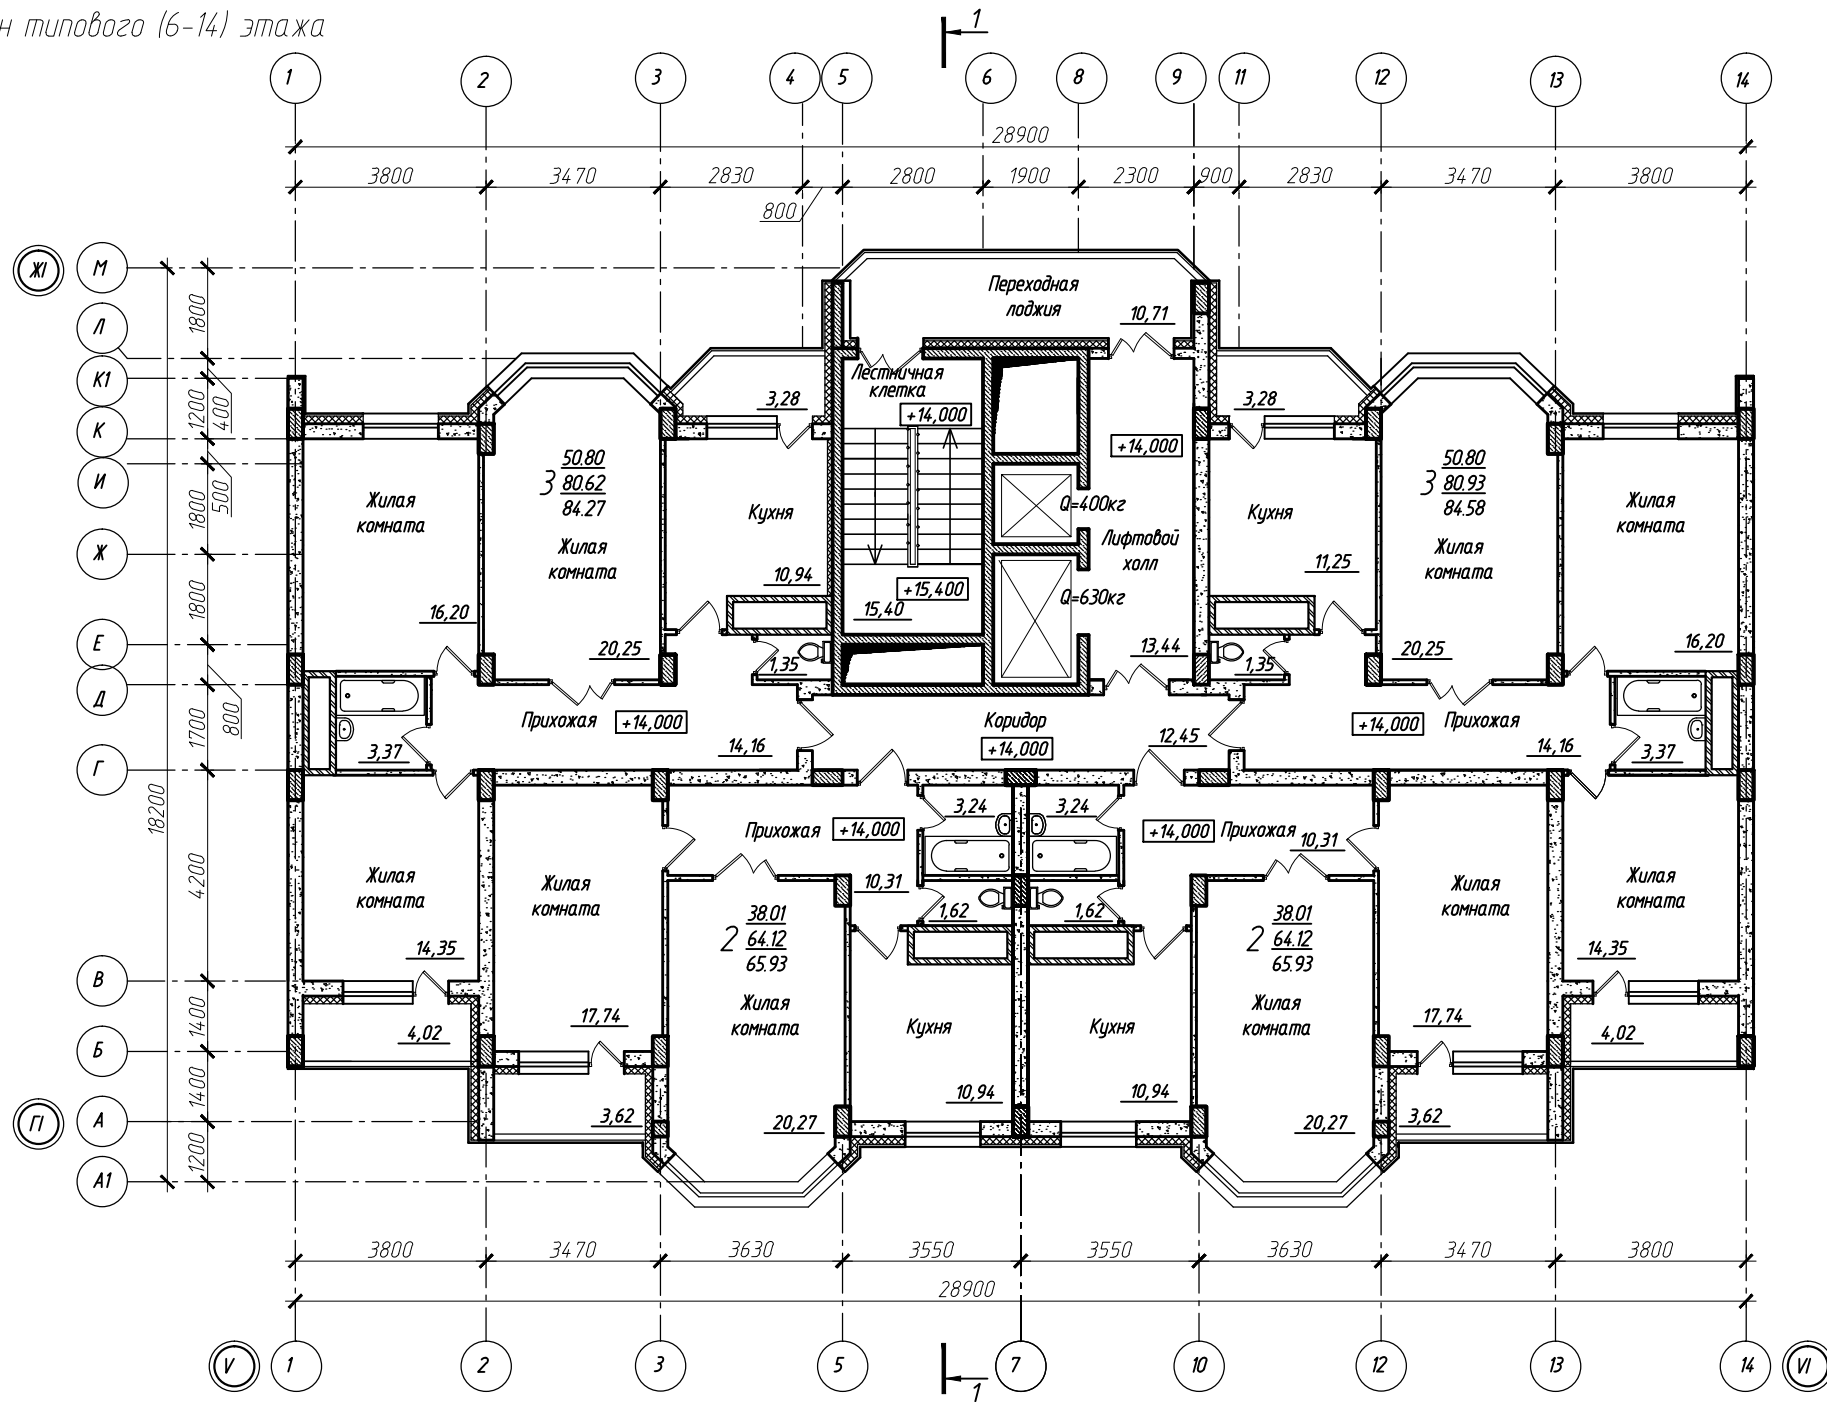

План типового (6-14) этажа

					AEC-PR-UCH-2014-AP			
					"Жилые дома" по адресу: г.Воронеж, Московский проспект, 142-а			
Изм.	Км.уч.	Лист	№ док.	Подп.	Дата	Стadia	Лист	Листов
						п		
					Жилой дом поз. 2. Секция 3 в осях V-VI, Г1-Ж1			
Н.контр.	Струкова				04.14	План типового 16-14) этажа 		
Проверил					04.14			
Разработал	Киктева				04.14			