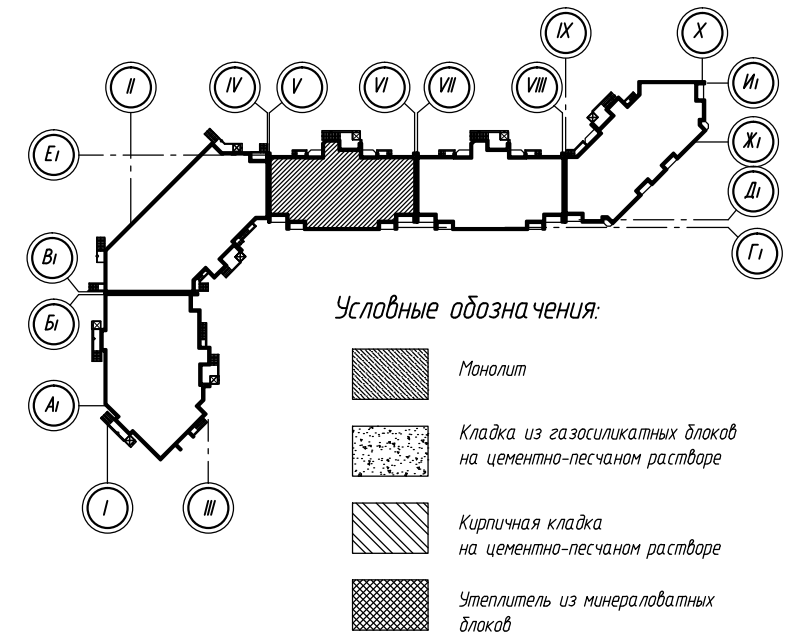

План типового (6-14) этажа

					AEC-PR-UCH-2014-AP			
					"Жилые дома" по адресу: г.Воронеж, Московский проспект, 142-а			
Изм.	Км.уч.	Лист	№ док.	Подп.	Дата	Стadia	Лист	Листов
						п		
					Жилой дом поз. 2. Секция 3 в осях V-VI, Г1-Ж1			
Н.контр.	Струкова				04.14	План типового 16-14) этажа 		
Проверил					04.14			
Разработал	Киктева				04.14			